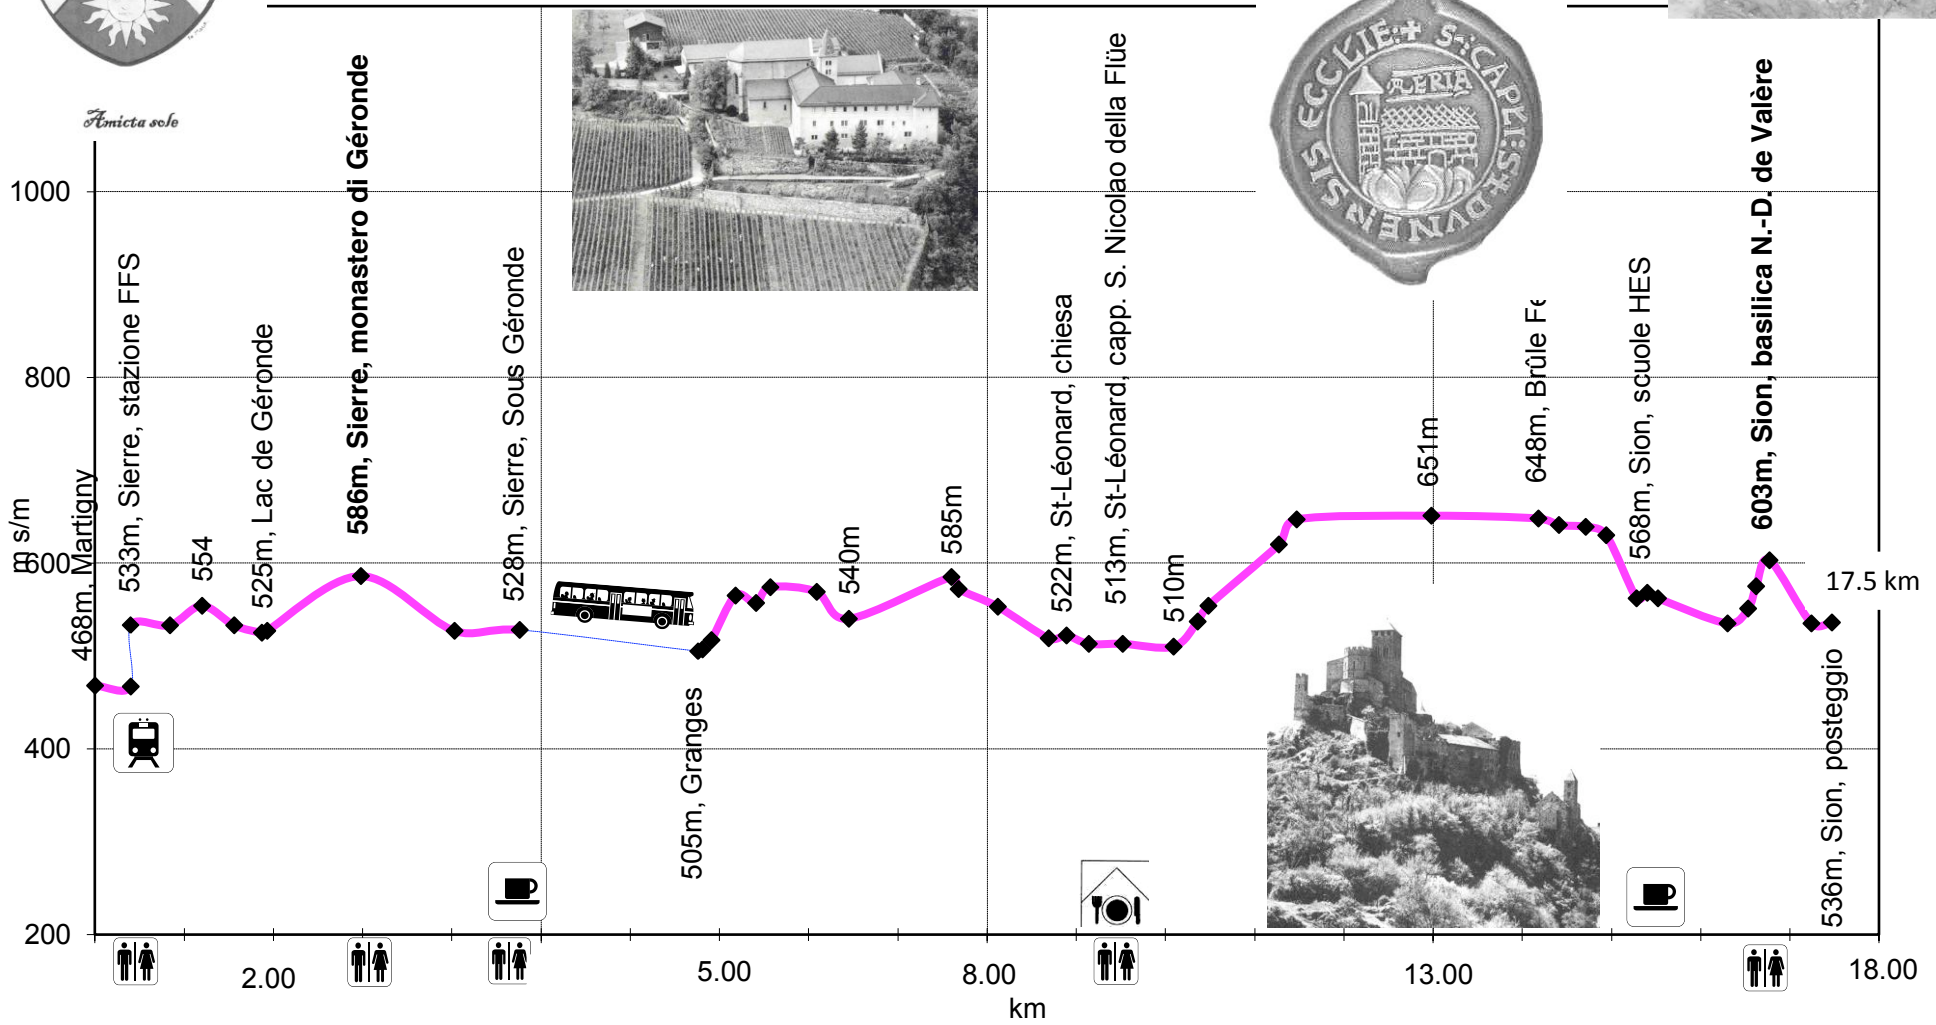

Nel canton Vallese all'antica abbazia di St-Maurice
I. tappa: Sierre - St-Léonard - Sion

Nel canton Vallese all'antica abbazia di St-Maurice
 II. tappa: Martigny - Verollierz - St-Maurice